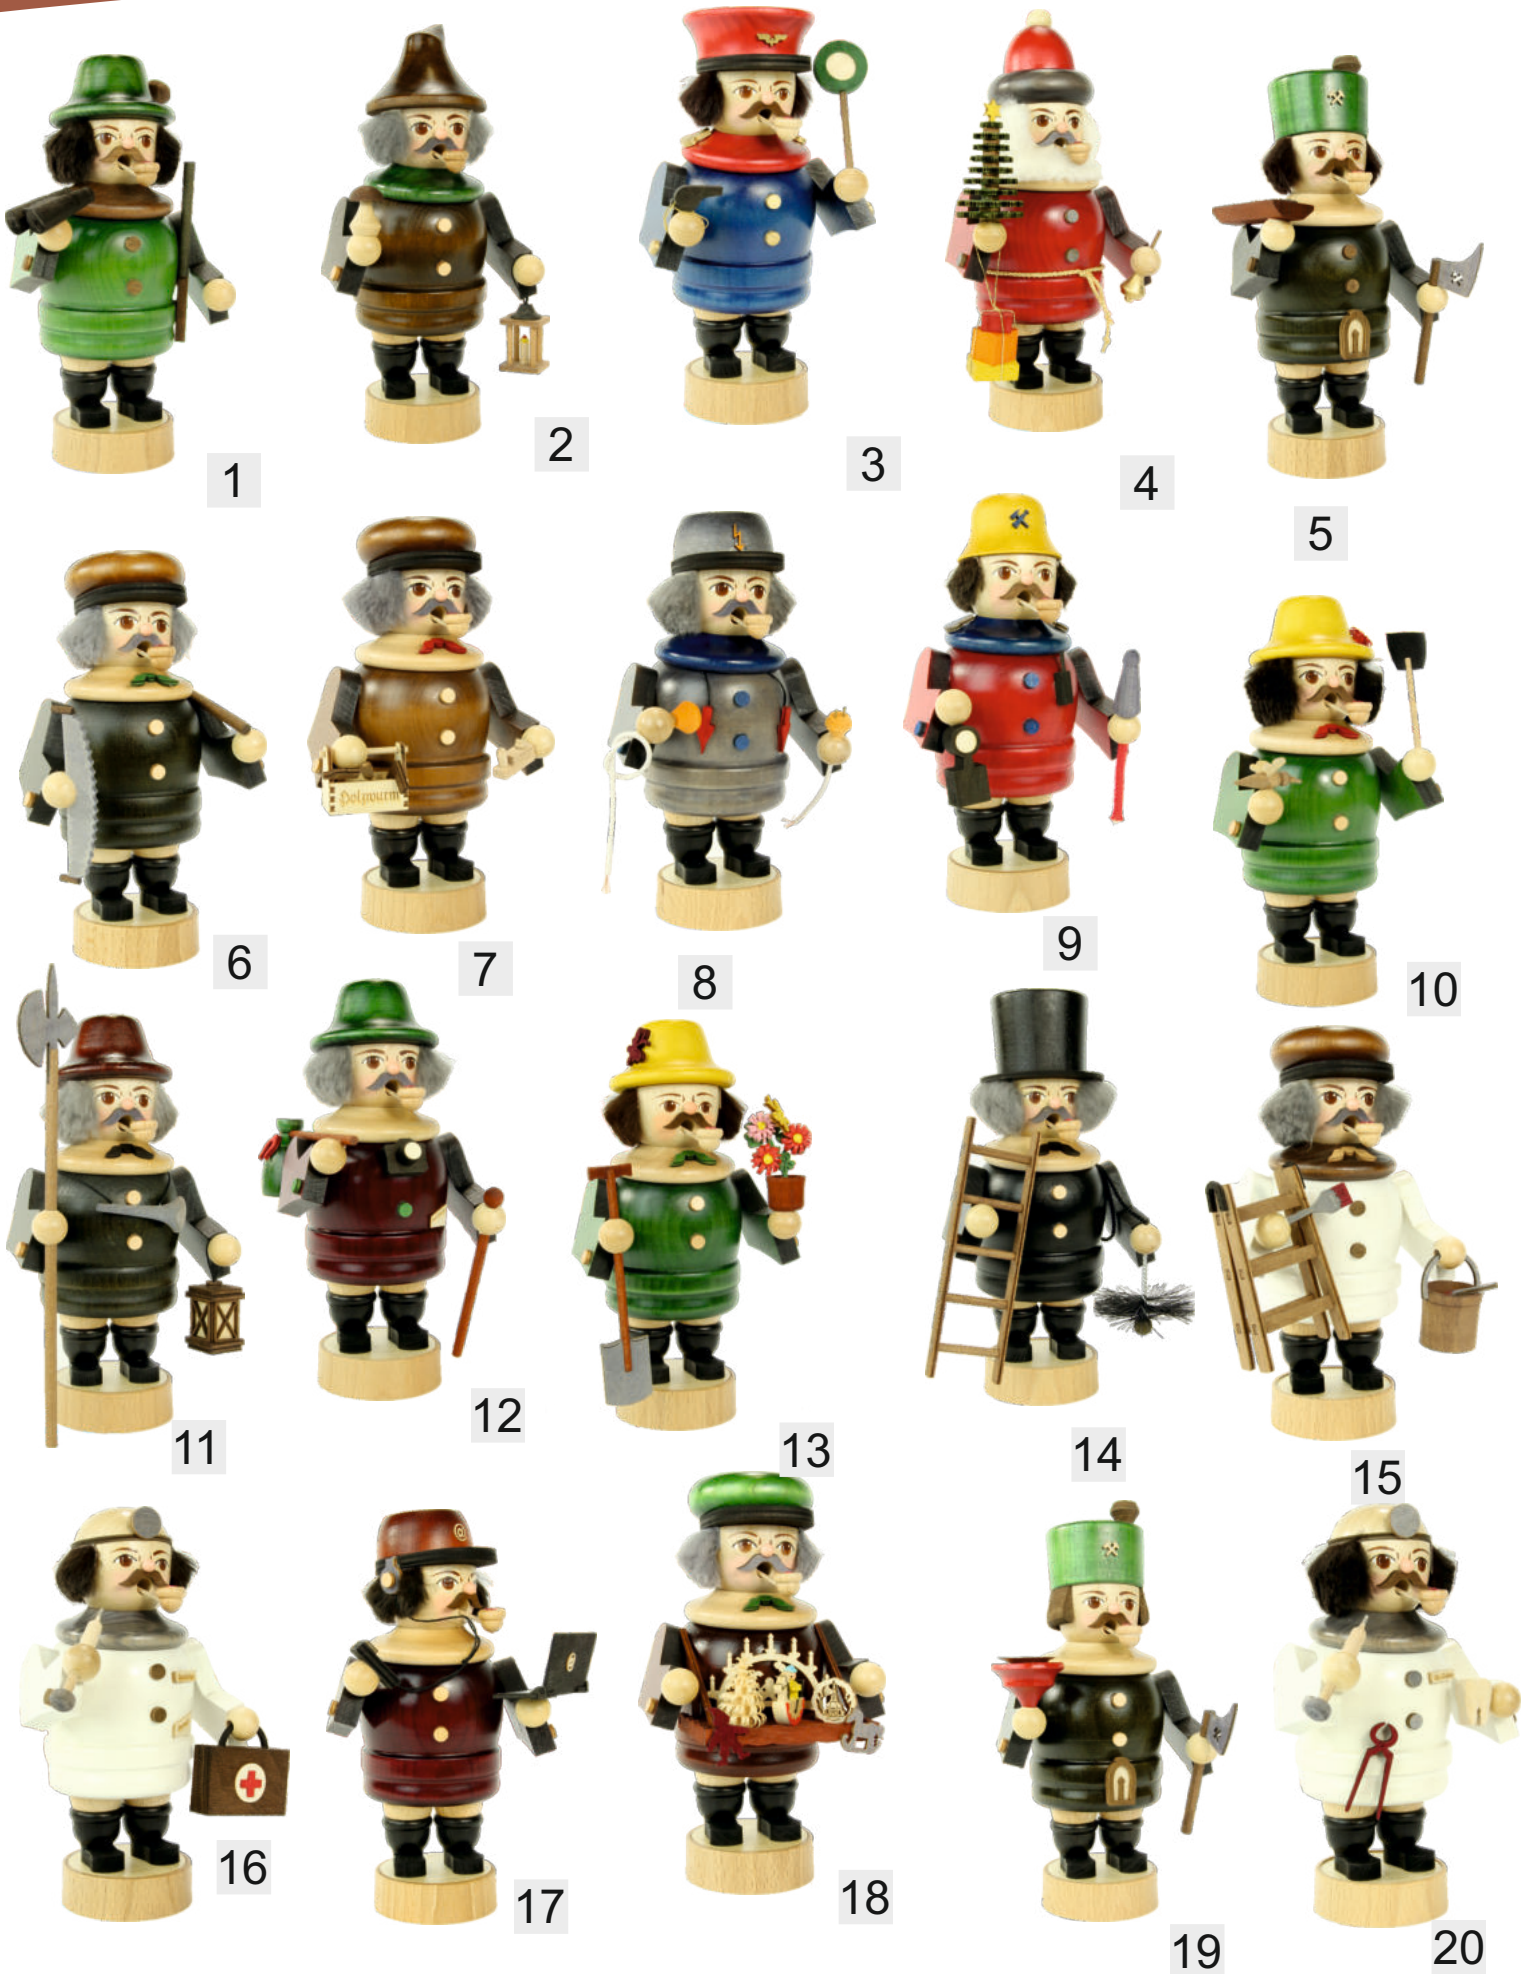

## Hängepyramiden

NEU

68103 \* 8-flg."Hängepyramide"  
Waldfiguren  
B:39cm, T:39cm, H:62cm

NEU

68106 \* 8-flg."Hängepyramide"  
Kurrendesänger  
B:39cm, T:39cm, H:62cm

NEU

68118 \* 8-flg."Hängepyramide"  
Klöppelfrau, Schnitzer, Musikanten  
B:39cm, T:39cm, H:62cm

# Räuchermänner

Höhe 19cm

21

RM-0610 \* Vogelhändler H:21cm

22

RM-0611 \* Pilzsammler

23

RM-0612 \* Holzsammler