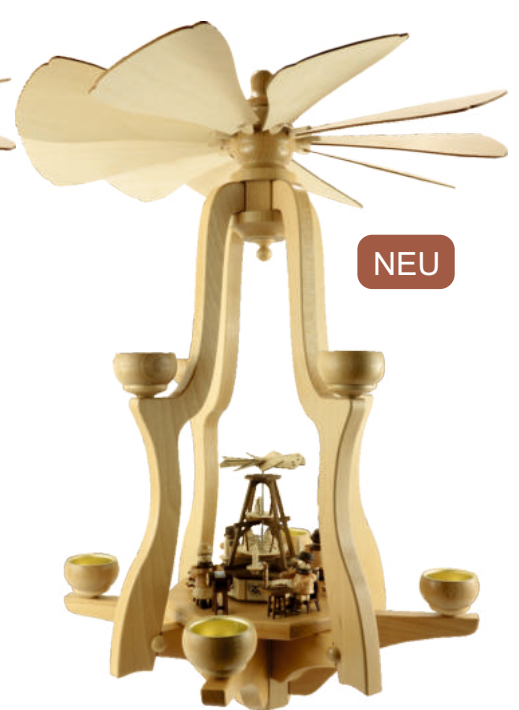

75708 \* 7-flg."Winterkinder"  
Sockel indirekt beleuchtet  
B:42cm, H:43cm

## Hängepyramiden

NEU

68103 \* 8-flg."Hängepyramide"  
Waldfiguren  
B:39cm, T:39cm, H:62cm

NEU

68106 \* 8-flg."Hängepyramide"  
Kurrendesänger  
B:39cm, T:39cm, H:62cm

NEU

68118 \* 8-flg."Hängepyramide"  
Klöppelfrau, Schnitzer, Musikanten  
B:39cm, T:39cm, H:62cm

# Räuchermänner

Höhe 19cm

21

RM-0610 \* Vogelhändler H:21cm

22

RM-0611 \* Pilzsammler

23

RM-0612 \* Holzsammler

24

RM-0613 \* Weihnachtsmann

25

RM-0614 \* Zauberer

26

RM-0615 \* Laternenwichtel

RL-IK FBB \* Räucherlok Fichtelbergbahn  
180 x 70 x 90mm

RL-IK FBB -g \* Räucherlok Fichtelbergbahn, grün  
180 x 70 x 90mm