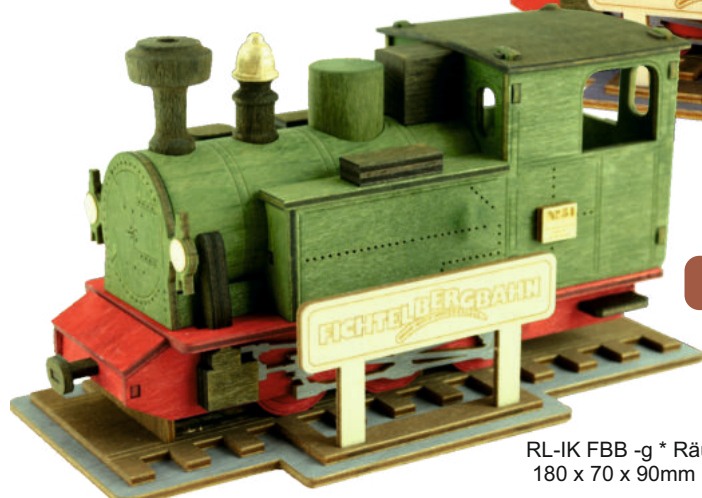

24

RM-0613 \* Weihnachtsmann

25

RM-0614 \* Zauberer

26

RM-0615 \* Laternenwichtel

RL-IK FBB \* Räucherlok Fichtelbergbahn  
180 x 70 x 90mm

RL-IK FBB -g \* Räucherlok Fichtelbergbahn, grün  
180 x 70 x 90mm