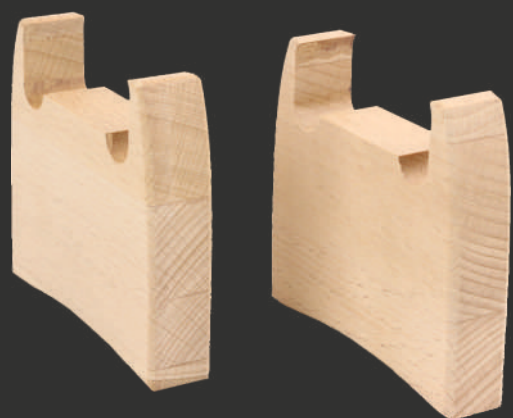

00006 * Unterstellfüße, verschiedene
Ausführungen siehe Preisliste
passend zu den Schwibbögen
aus unserer Produktion
Buche unbehandelt H:9cm