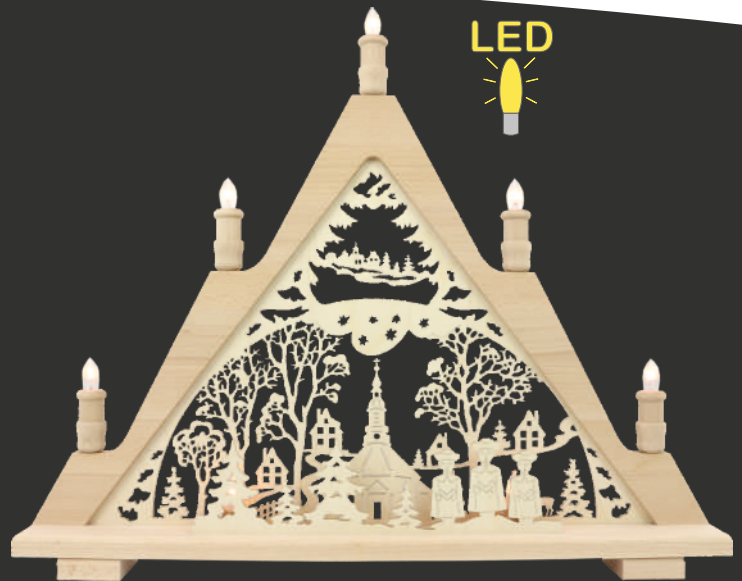

75206 * 7-flg. "Seiffener Kirche" B:42, H:43cm
Innenbeleuchtung im Sockel

LED

75207 * 7-flg. "Bergmann" B:42, H:43cm
Innenbeleuchtung im Sockel

LED

75208 * 7-flg. "Winterlandschaft" B:42, H:43cm
Innenbeleuchtung im Sockel

Leuchter in Buche naturbelassen

35201 * 7-flg. "Krippe" B:60, H:48cm
Innenbeleuchtung im Sockel
Buche natur

35206 * 7-flg. "Seiff. Kirche" B:60, H:48cm
Innenbeleuchtung im Sockel
Buche natur

35208 * 7-flg. "Winterlandschaft" B:60, H:48cm
Innenbeleuchtung im Sockel
Buche natur