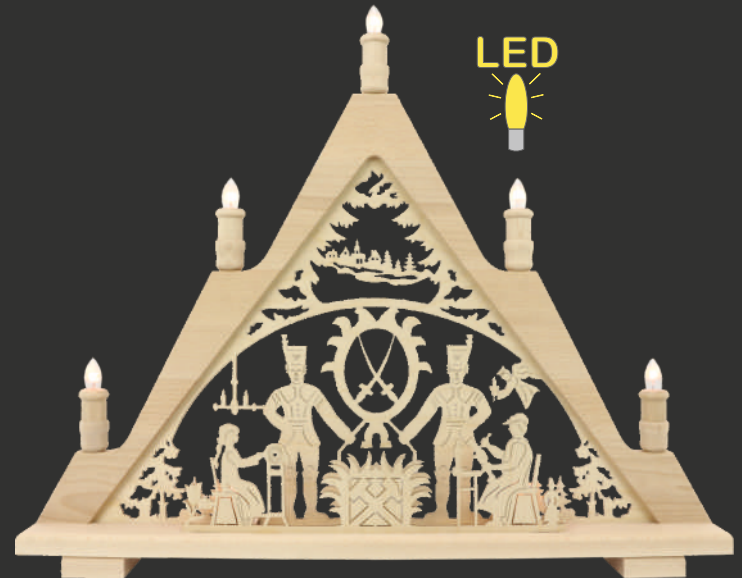

Leuchter in Buche naturbelassen

35201 * 7-flg. "Krippe" B:60, H:48cm
Innenbeleuchtung im Sockel
Buche natur

35206 * 7-flg. "Seiff. Kirche" B:60, H:48cm
Innenbeleuchtung im Sockel
Buche natur

35208 * 7-flg. "Winterlandschaft" B:60, H:48cm
Innenbeleuchtung im Sockel
Buche natur